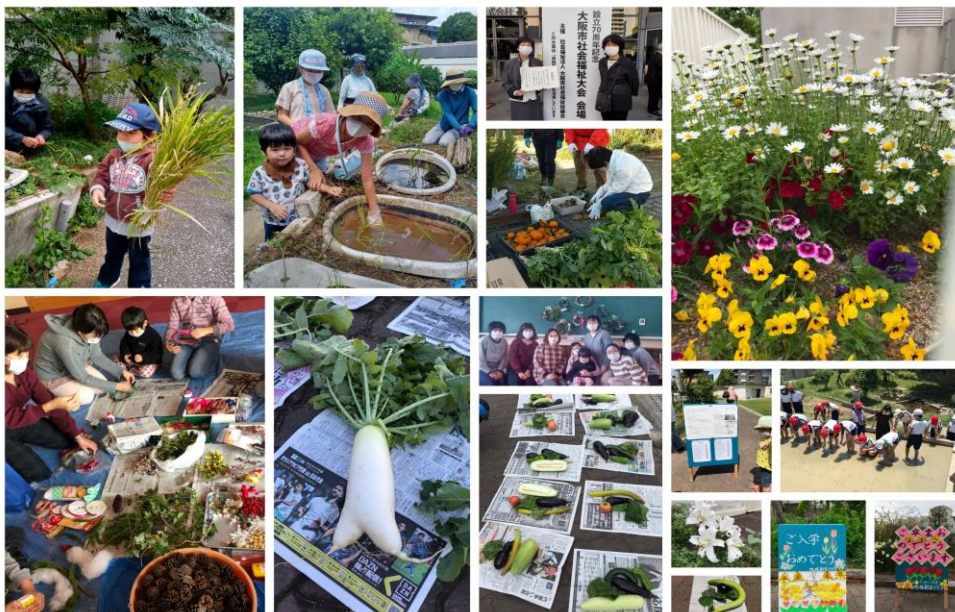

令和3年度 地域園芸クラブ

自然観察学習園

くすのき畑